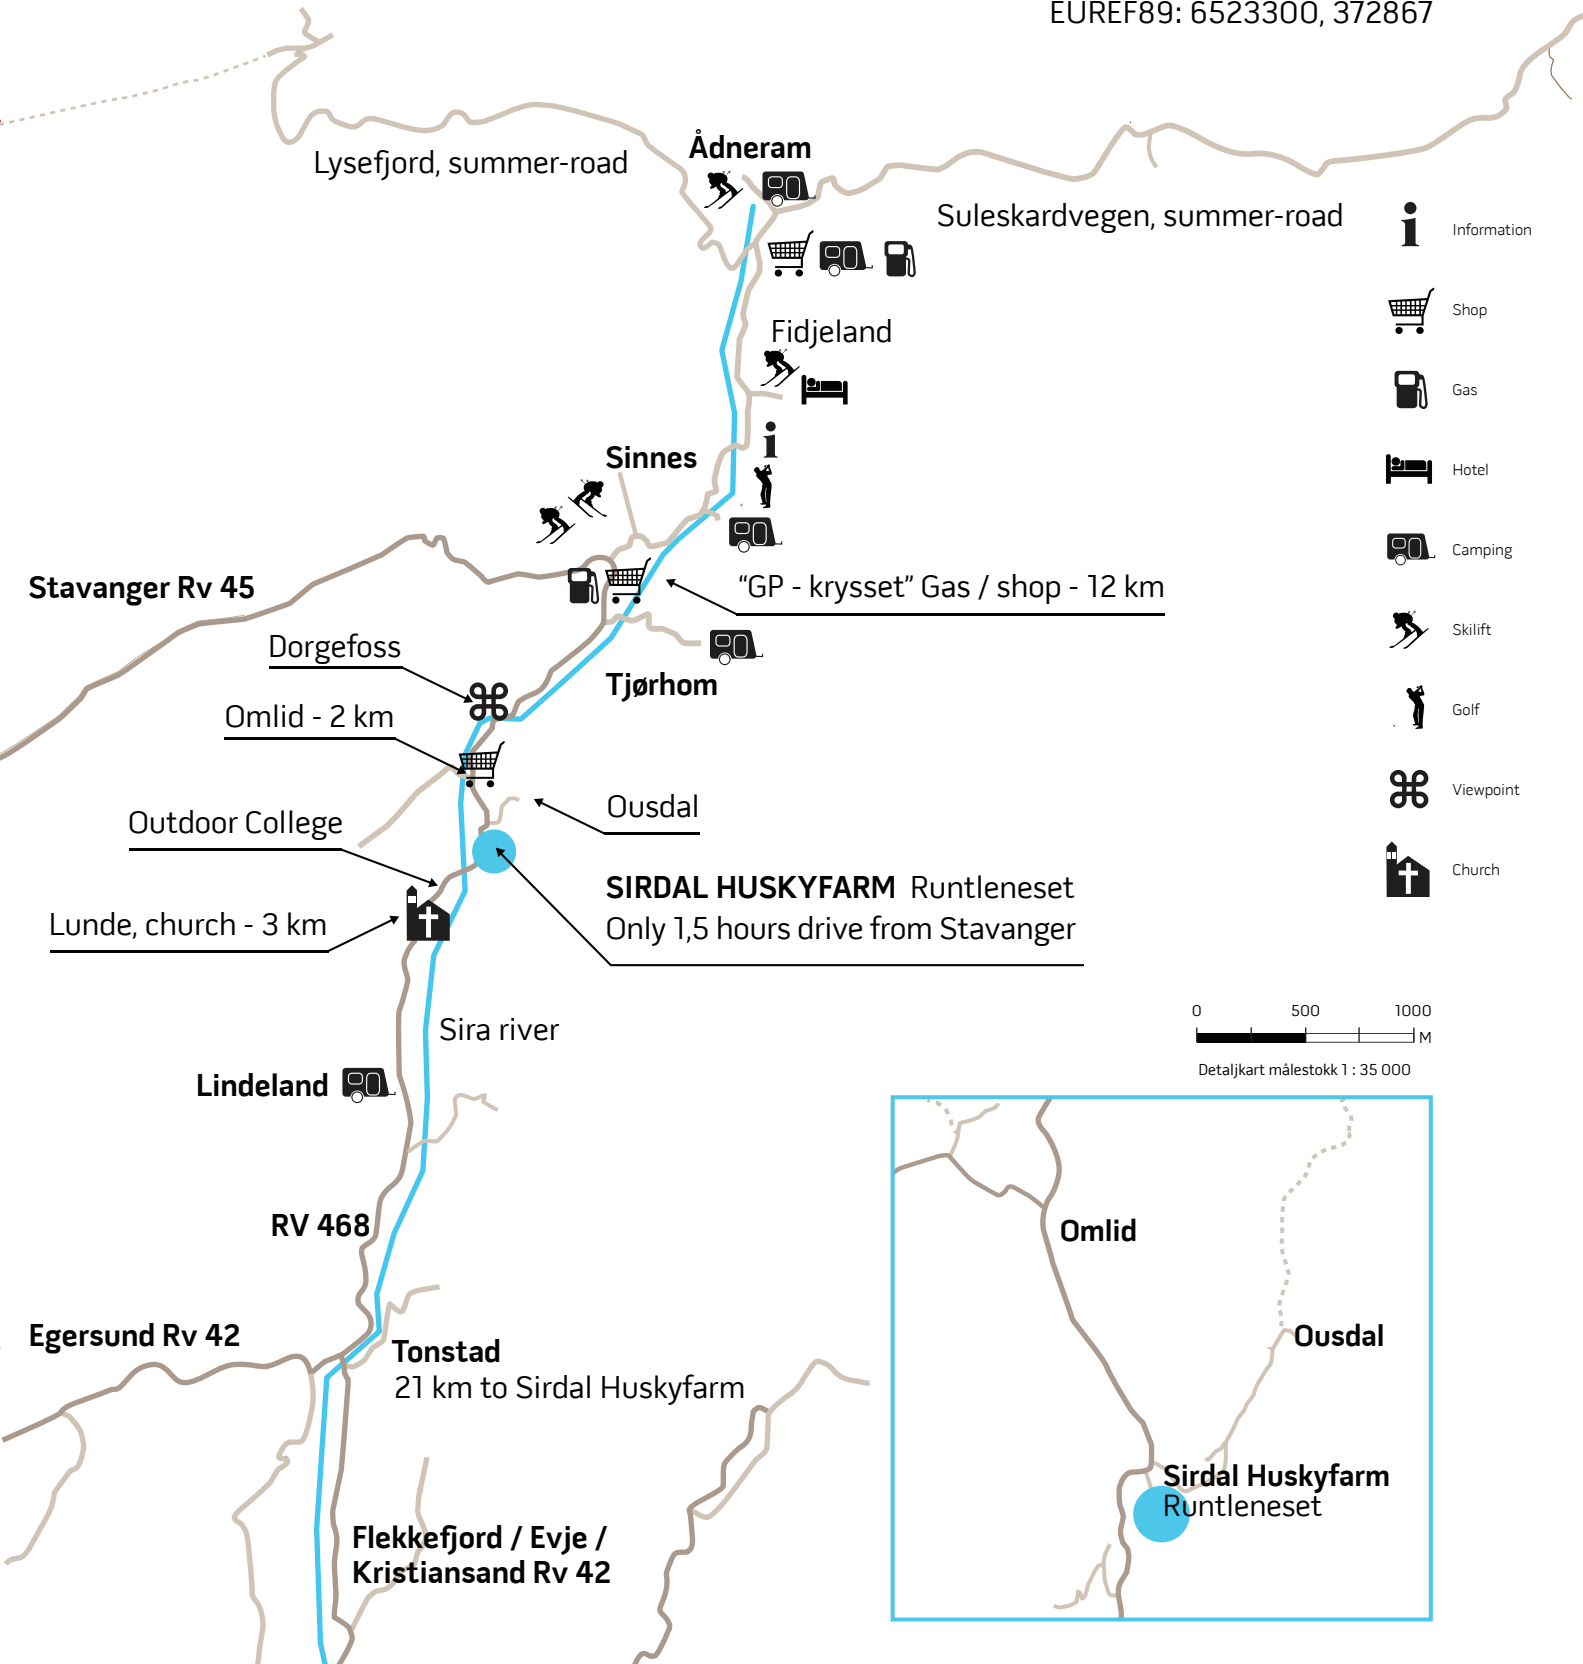

### Coordinates

WGS 84: N 58° 49.847', E 6° 47.862'

WGS 84 - decimal: 58.83078, 6.79770

EUREF89: 6523300, 372867

-  Information
-  Shop
-  Gas
-  Hotel
-  Camping
-  Skilift
-  Golf
-  Viewpoint
-  Church

Detaljkart målestokk 1 : 35 000