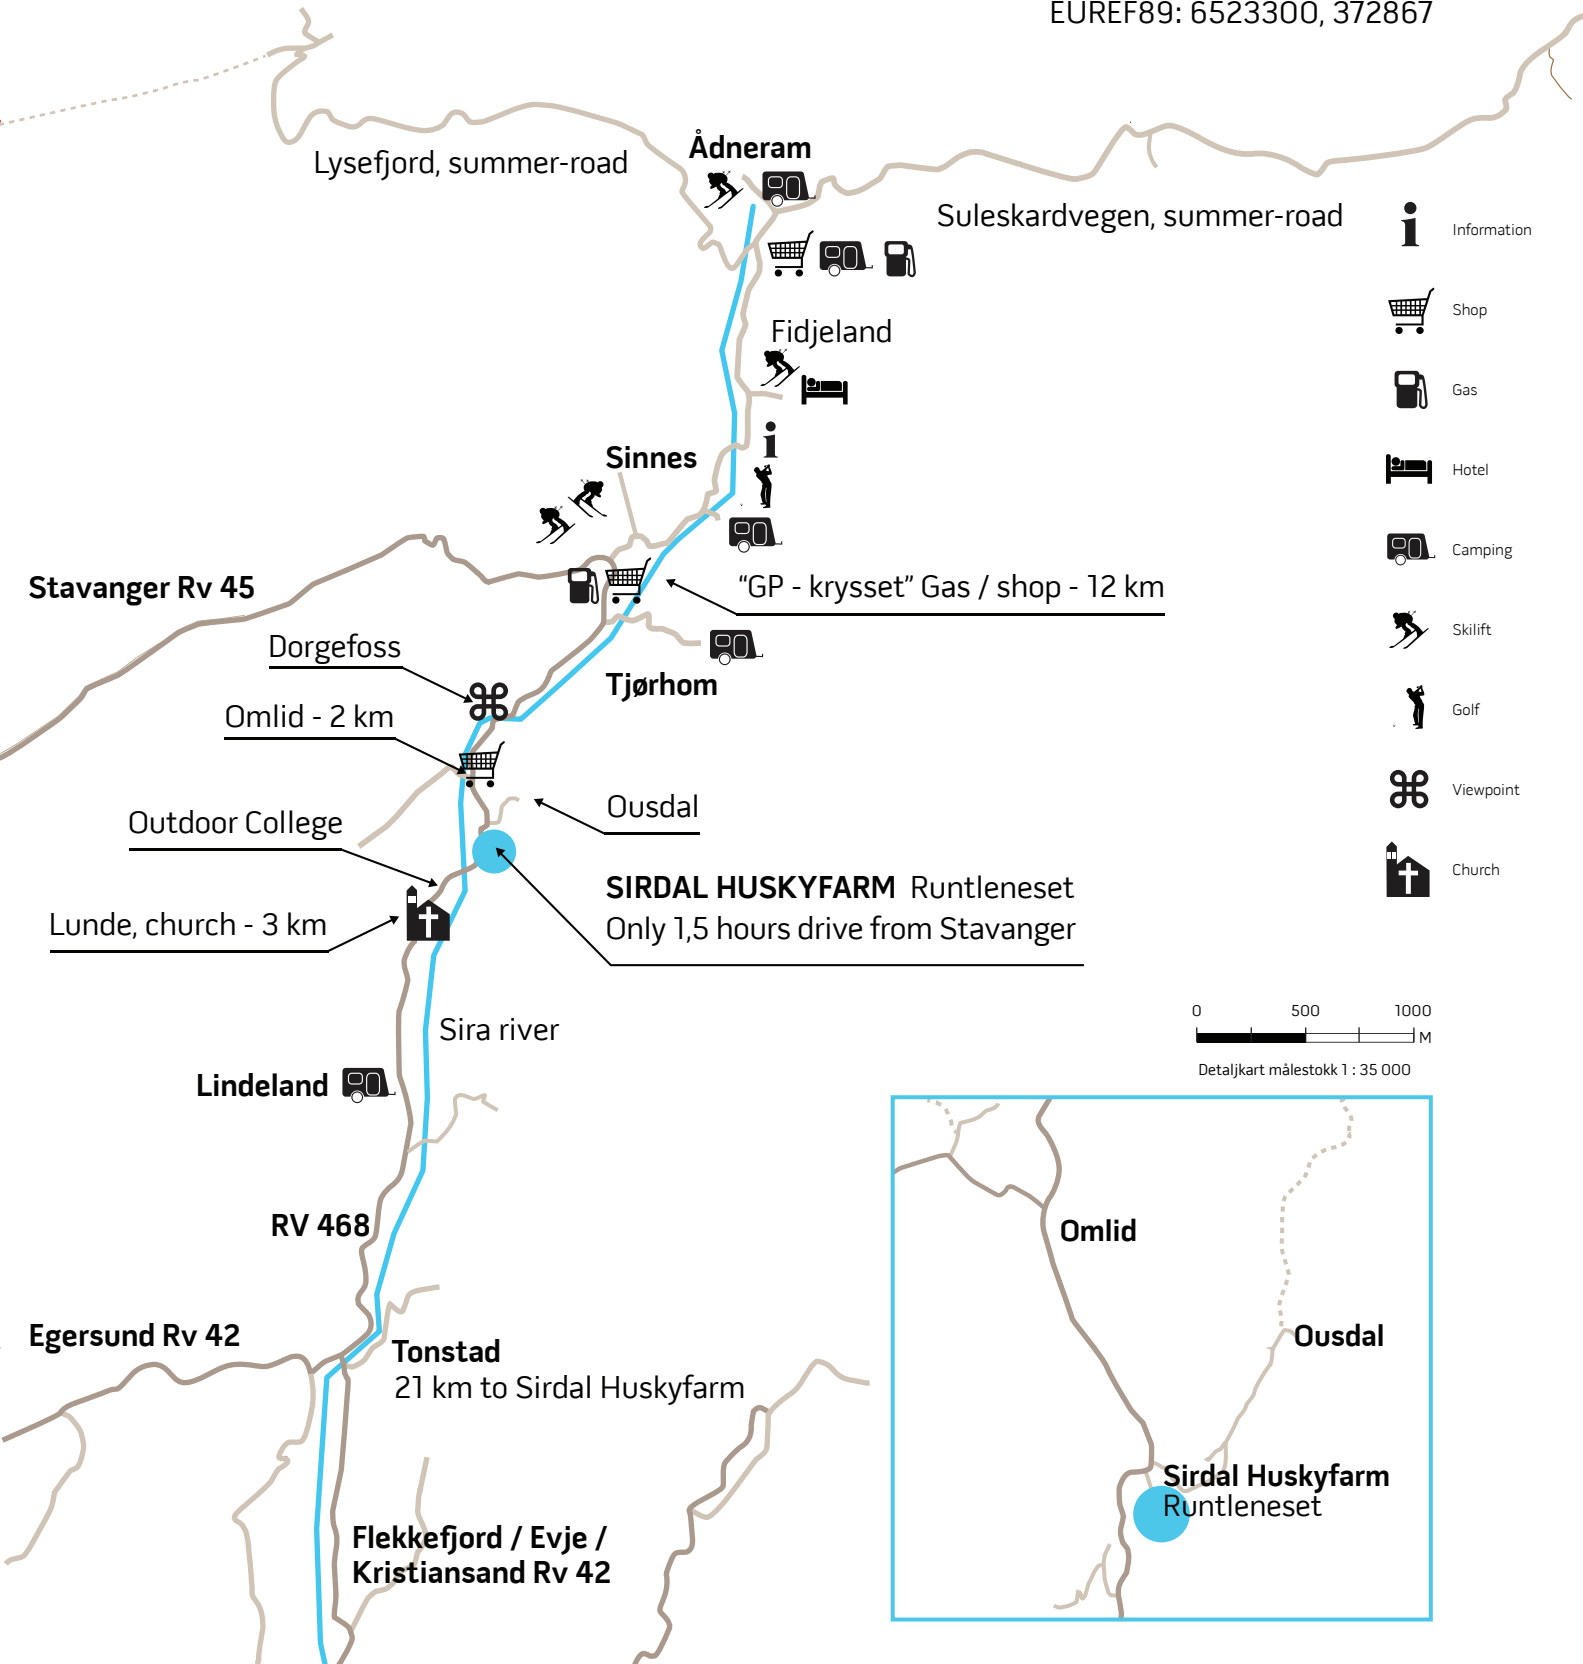

Coordinates

WGS 84: N 58° 49.847', E 6° 47.862'

WGS 84 - decimal: 58.83078, 6.79770

EUREF89: 6523300, 372867

- Information
- Shop
- Gas
- Hotel
- Camping
- Skilift
- Golf
- Viewpoint
- Church

Detaljkart målestokk 1 : 35 000